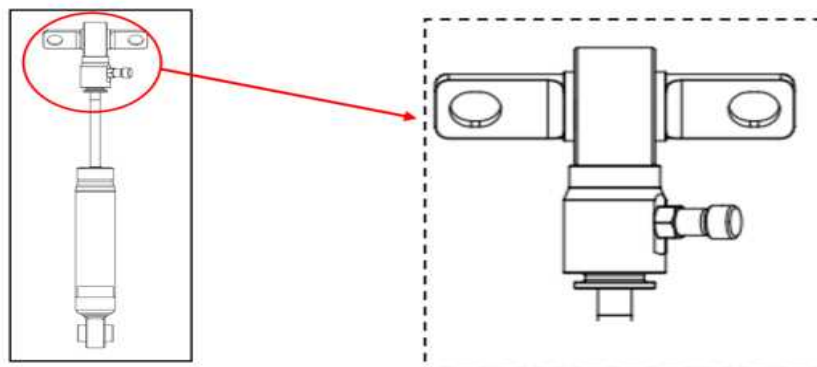

・対象

注) は交換部品を示す。

 は改善部品を示す

お求め頂いた弊社製品の品番が下記の表に該当している場合は、自主回収の対象となります。
ショックアブソーバに貼られたステッカーにて、下図を参照に対象であるかご確認下さい。

↓ダンパー単品品番

トヨタ アルファード・ヴェルファイア 2023年06月～(AGH40W/AAHH45W/TAHA40W/TAHA45W/AAHH40W)

製品タイプ名	キット品番	ダンパー単品品番 (*…左用はL、右用はRが入ります)	ロットNo.	製造番号	生産時期
			外箱ラベル記載	二次元コードにて記載	
FLEX Z	VSBAS-C1AS3	VCBAT-11531*	1F001	VCBAS1F001	2023年11月
			1F002	VCBAS1F002	2023年12月
			1E003	VCBAS1E003	2024年02月
			1E004	VCBAS1E004	2024年02月
			1E005	VCBAS1E005	2024年04月
RX1	VSBAS-M1AS3	VMBAT-11531-*	1F001	VMBAS1F001	2023年11月
			1F002	VMBAS1F002	2023年12月
			1E003	VMBAS1E003	2024年02月
			1E004	VMBAS1E004	2024年02月
			1E005	VMBAS1E005	2024年03月
			1E006	VMBAS1E006	2024年04月
RX1 EDFC5 SET	VSBAS-T1AS3	VMBAT-11531-*	1F001	VTBAS1F001	2023年12月
			1E002	VTBAS1E002	2024年02月
			1E003	VTBAS1E003	2024年03月